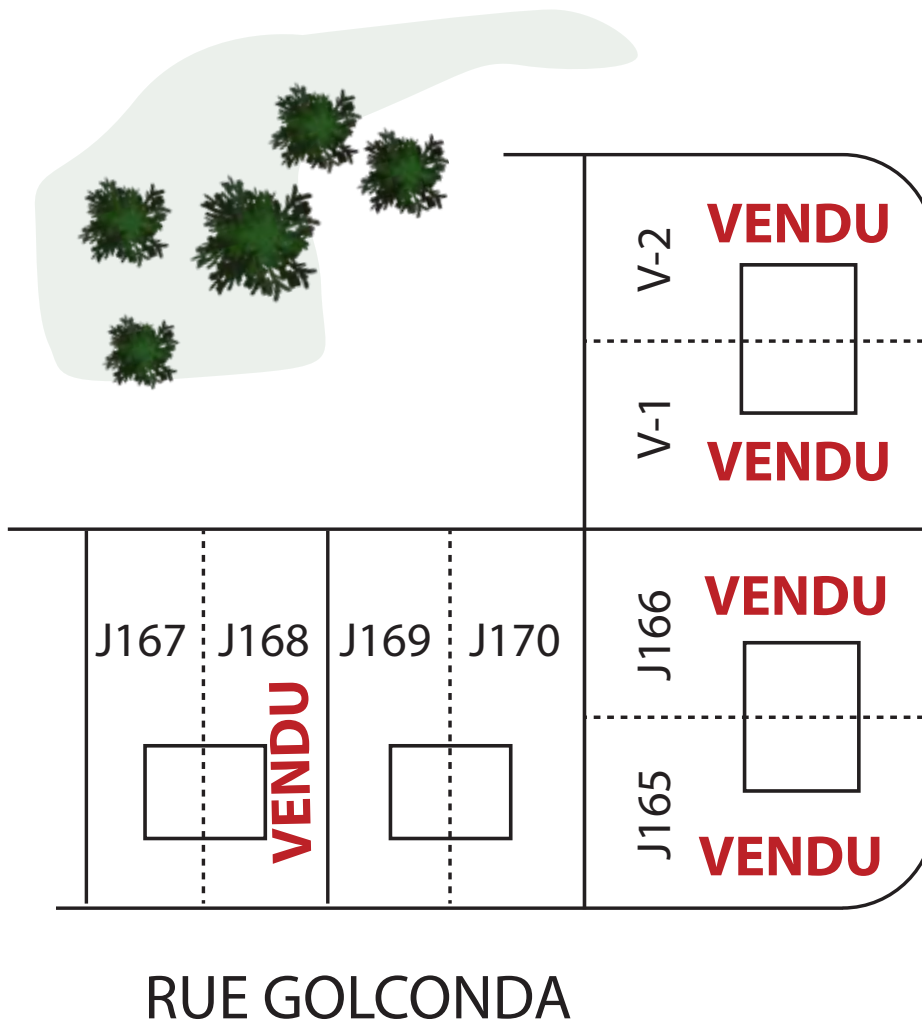

Robert Pothier 819 821.0639

Linda Houle 819 620.5800

Entrepreneur Général RBQ 5585-9508-01

Garantie Construction Résidentielle - 10351

rplh.ca

RUE DES PROSPECTEURS

RUE GOLCONDA