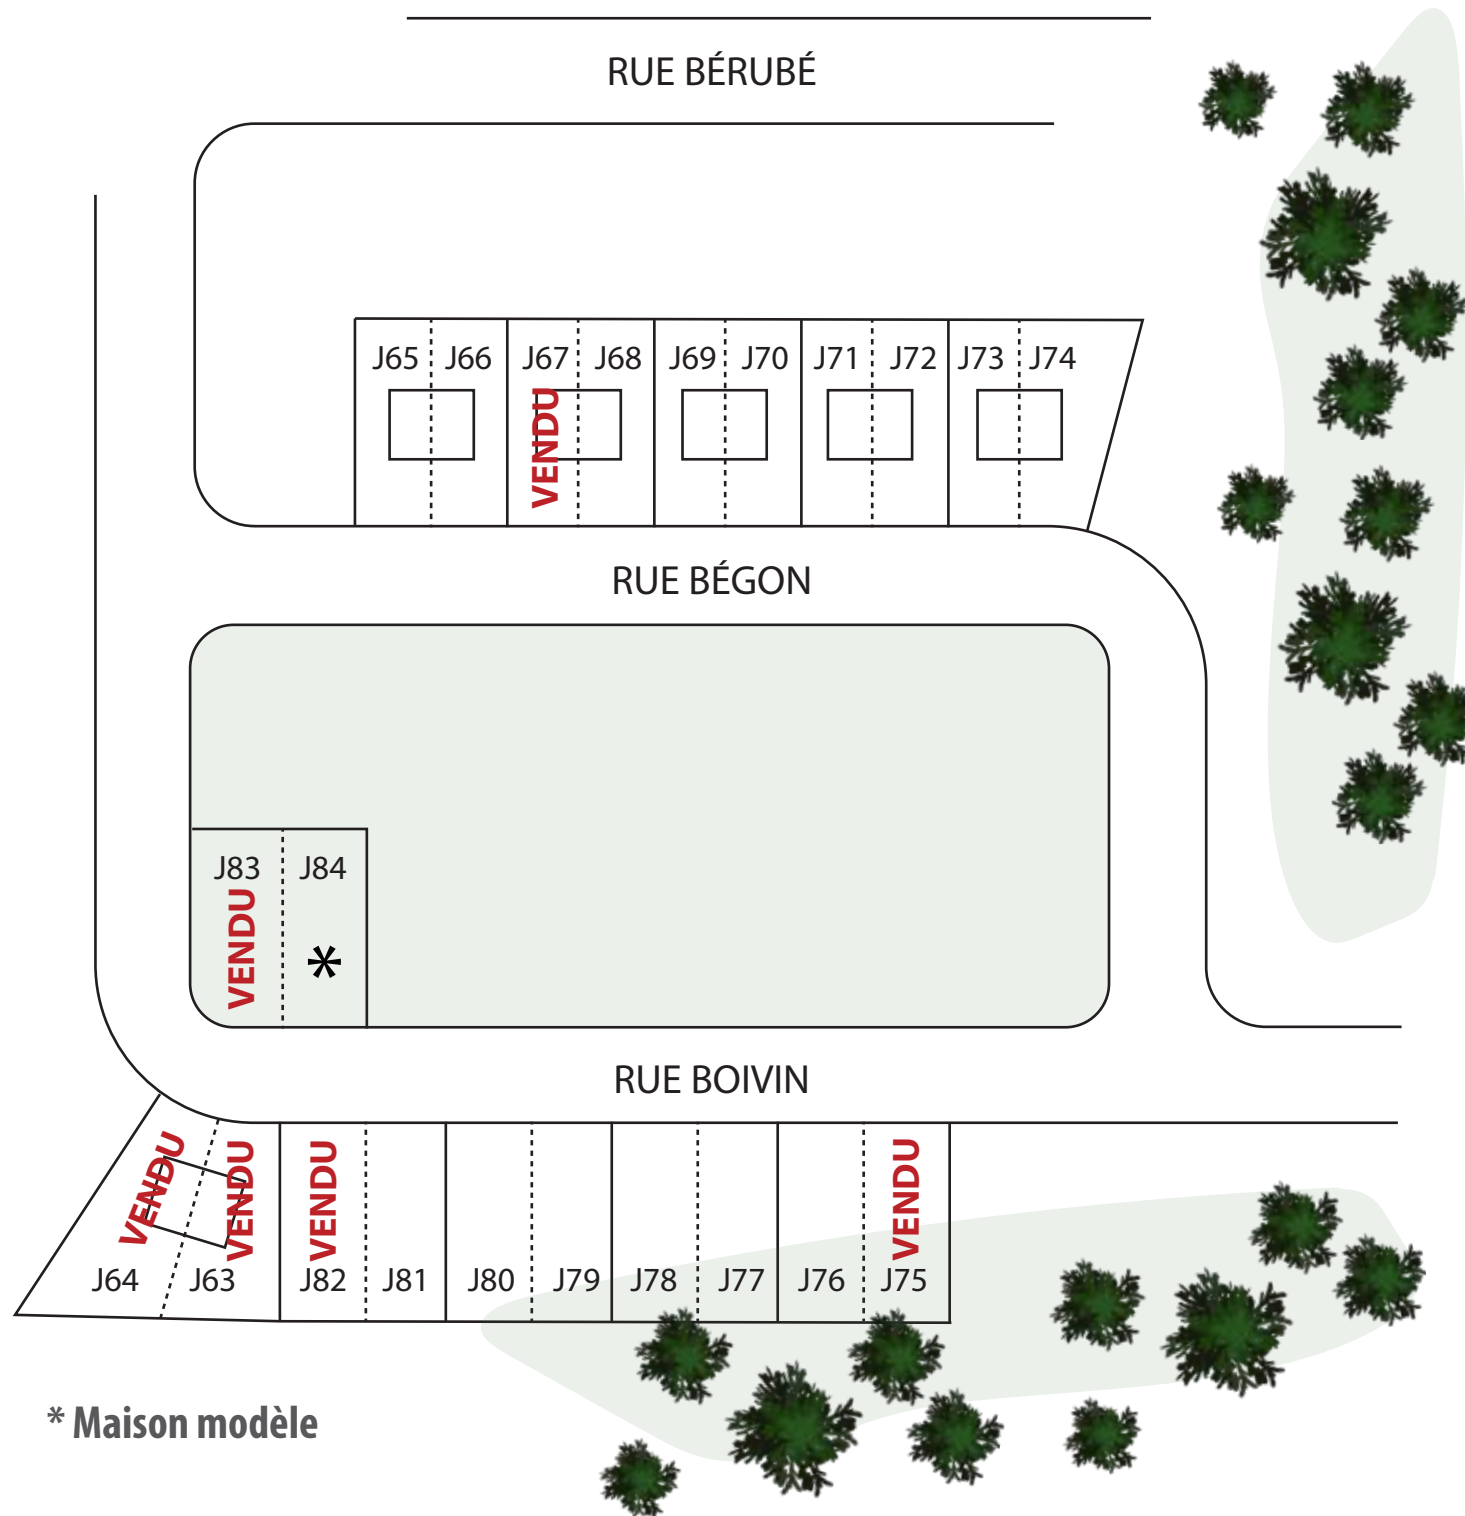

CONSTRUCTION

RPLH

espaces immobiliers

Secteur L'Orée du Parc Central PHASE 2

Représentantes

Valérie Lacoste 819 345.9250

Alexia Simard 819 993.9235

Robert Pothier 819 821.0639

Linda Houle 819 620.5800

Entrepreneur Général RBQ 5585-9508-01

Garantie Construction Résidentielle - 10351

rplh.ca

* Maison modèle