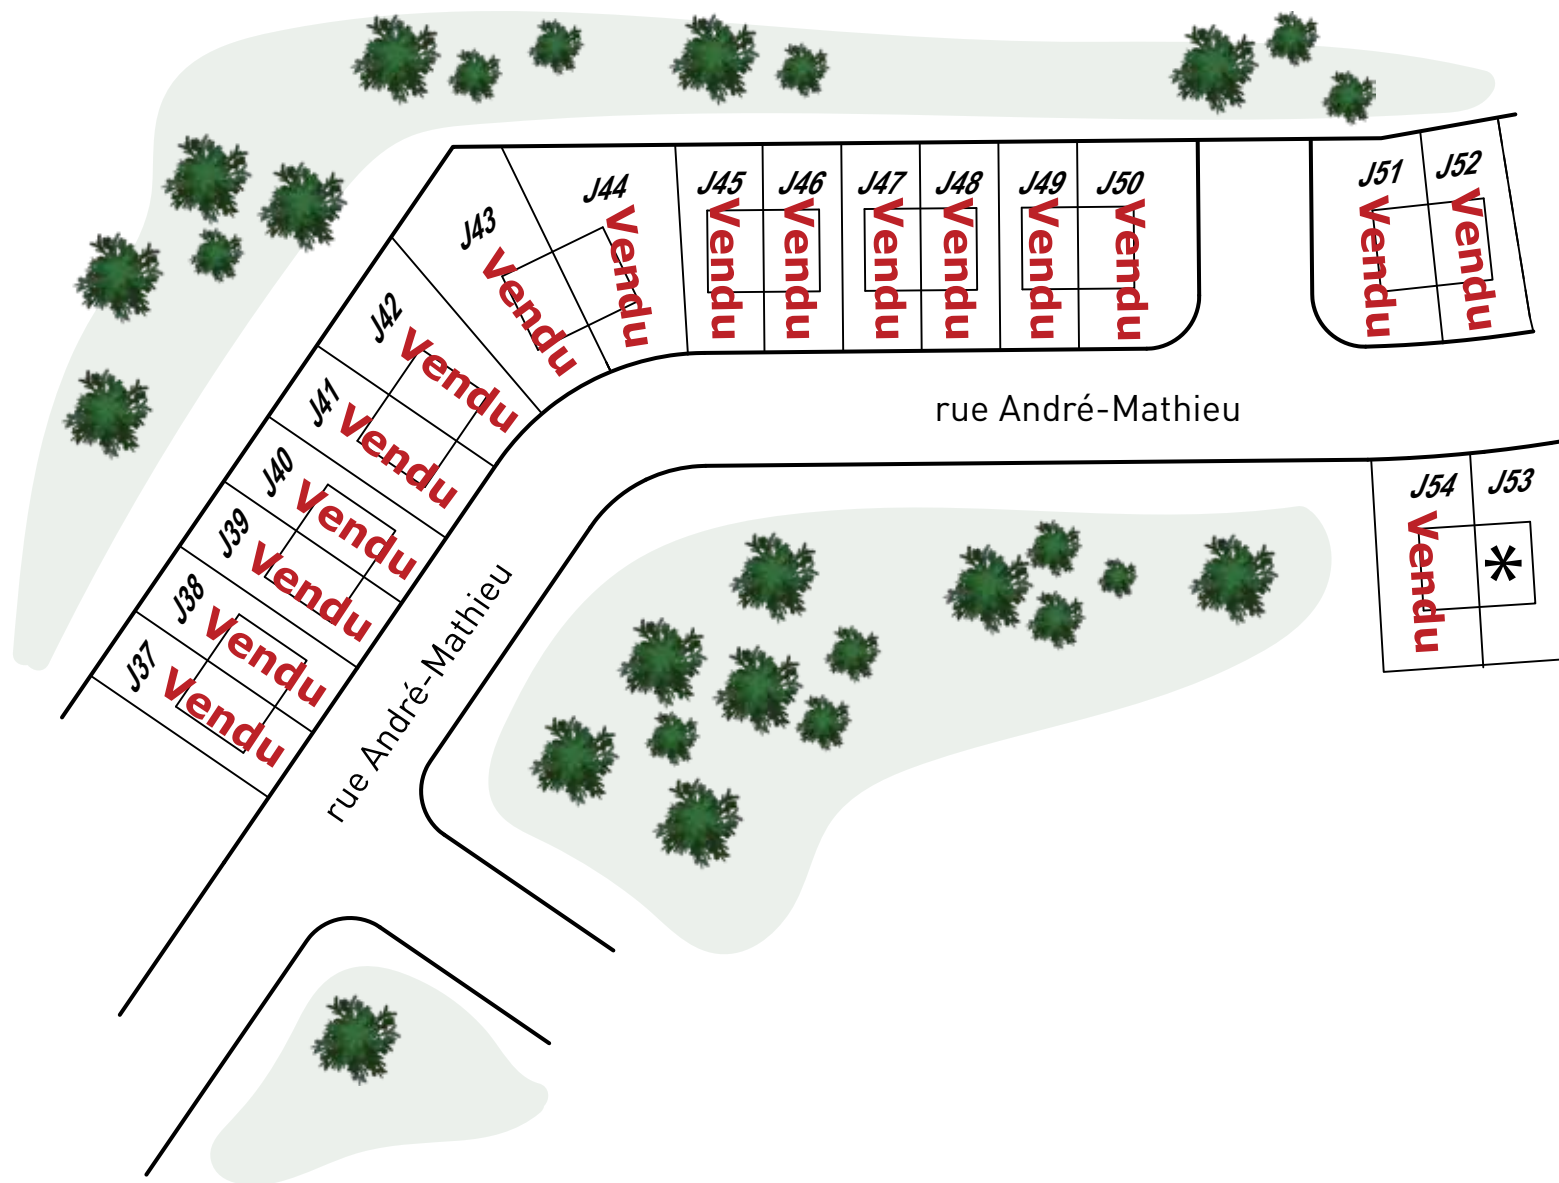

CONSTRUCTION

RPLH

espaces immobiliers

Jumelés Rue André-Mathieu

Représentantes

Valérie Lacoste 819 345.9250

Natasha Auclair 819 578.6670

Robert Pothier 819 821.0639

Linda Houle 819 620.5800

Entrepreneur Général RBQ 5585-9508-01

Garantie Construction Résidentielle - 10351

rplh.ca

* Maison modèle à vendre