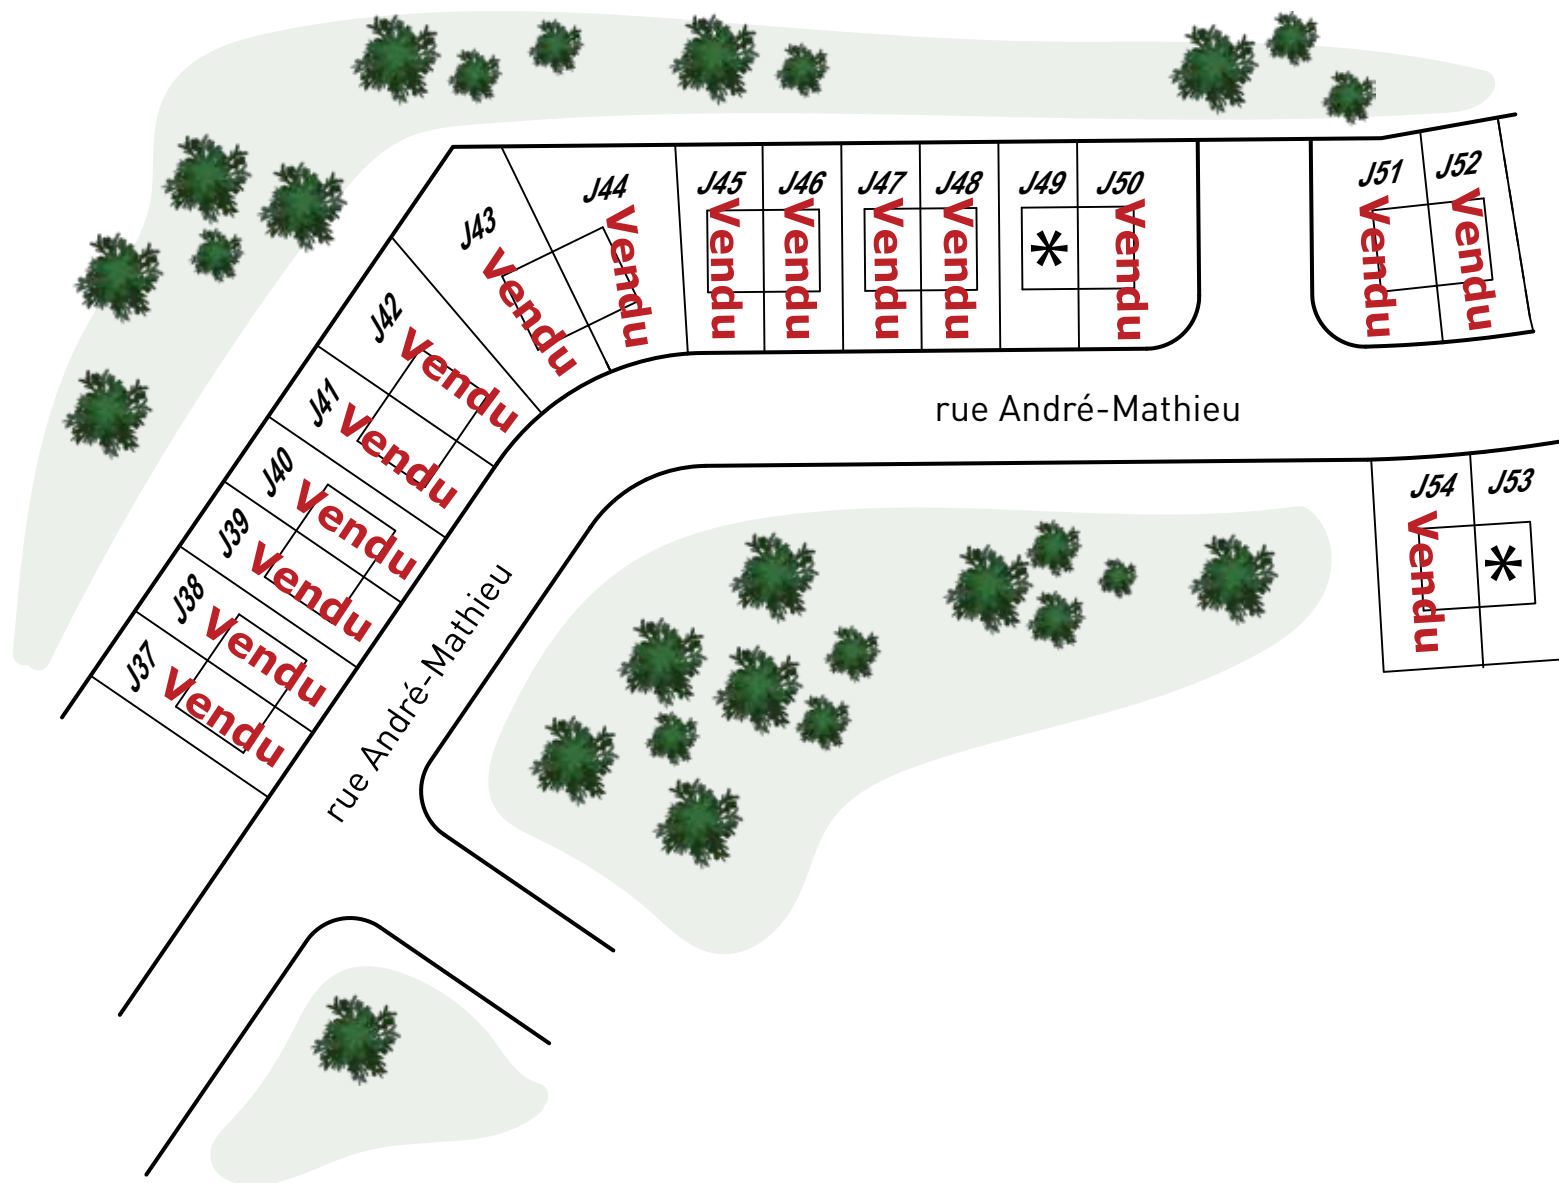

CONSTRUCTION

RPLH

espaces immobiliers

Jumelés Rue André-Mathieu

Représentantes

Valérie Lacoste 819 345.9250

Natasha Auclair 819 578.6670

Robert Pothier 819 821.0639

Linda Houle 819 620.5800

Entrepreneur Général RBQ 5585-9508-01

Garantie Construction Résidentielle - 10351

rplh.ca

* Maison modèle à vendre